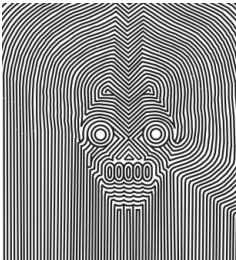

Nombre: Uva Purse
Tamaño: 10cm Altura x 7cm Ancho
Técnica: Piel
Año: 2021

Nombre: Pitaya Pouch
Tamaño: 20cm Altura x 72cm Ancho
Técnica: Piel
Año: 2021

Nombre: Mango Pouch

Tamaño: 20cm Altura x 72cm Ancho

Técnica: Piel

Año: 2021

Nombre: Reeiss

Tamaño: 90cm Altura x 80cm Ancho

Técnica: Bordado con estambre y Pintura de Acrílico

Año: 2021

Nombre: Summer Frida

Tamaño: 90cm Altura x 80cm Ancho

Técnica: Pintado en Pintura de Acrílico

Año: 2019

Nombre: Maya Skull

Tamaño: 90cm Altura x 80cm Ancho

Técnica: Cerigrafía

Año: 2010

Nombre: Subcomandante Marcos

Tamaño: 90cm Altura x 80cm Ancho