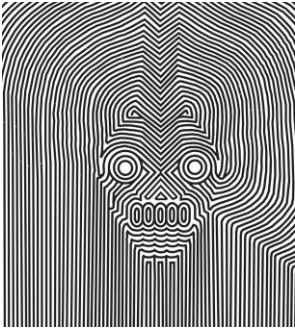

Nombre: Mayan Skull
Tamaño: 90cm Altura x 60cm Ancho
Technica: Cerigrafia y pintura de Acrilico
Anio: 2014