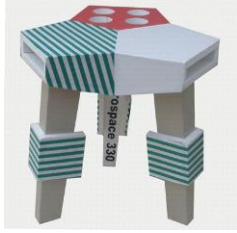

Nombre: Satellite Stool

Tamaño: 50cm Largo x 65cm Altura x 55cm Ancho

Technica: Madera laminda, Pintura industrial y etiqueta de plastico uso industrial

Anio: 2005

Nombre: Aeroplane Stool

Tamaño: 63cm Largo x 170cm Altura x 65cm Ancho

Anio: 2014

Nombre: Aero Table

Tamaño: 60cm Largo x 80cm Altura x 50cm Ancho

Technica: Madera aglomerada y Pintura industrial

Anio: 2008

Nombre: Aerospace 330 Stool
Tamaño: 56cm Largo x 47cm Altura x 56cm Ancho
Technica: Madera aglomerada, y tela con plastico laminado industrial
Anio: 2014