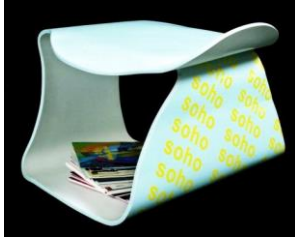

Nombre: Spring Chair
Tamaño: 110cm Largo x 100cm Altura x 65cm Ancho
Technica: Madera laminda, acero y Pintura industrial
Modelo: Aga
Fotografia: Lupe Velazquez
Anio: 2005

Nombre: Pilot Chair
Tamaño: 60cm Largo x 80cm Altura x 50cm Ancho
Technica: Madera tryplay, aluminio y Pintura industrial
Anio: 2014

Nombre: Air Bubble 33 Chair
Tamaño: 110cm Largo x 150cm Altura x 95cm Ancho
Technica: Madera laminda, acero y Pintura industrial
Modelo: Loren
Fotografia : George Garnier
Anio: 2012

Nombre: Future Chair
Tamaño: 50cm Largo x 90cm Altura x 50cm Ancho
Technica: Madera laminda y Pintura industrial
Anio: 2004