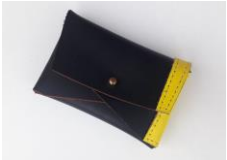

Nombre: Strawberry beach bag

Tamaño: 35cm Altura x 30 Ancho
Técnica: Piel
Año: 2019

Nombre: Tenerife Beach bag
Tamaño: 35cm Altura x 30 Ancho
Técnica: Piel Año: 2018

Nombre: Mango Wallet
Tamaño: 13cm Largo x 10cm Ancho
Técnica: Piel
Año: 2021

Nombre: Uva Purse
Tamaño: 10cm Altura x 7cm Ancho
Técnica: Piel
Año: 2021

Nombre: Pitaya Pouch
Tamaño: 20cm Altura x 72cm Ancho
Técnica: Piel
Año: 2021

Nombre: Mango Pouch

Tamaño: 20cm Altura x 72cm Ancho